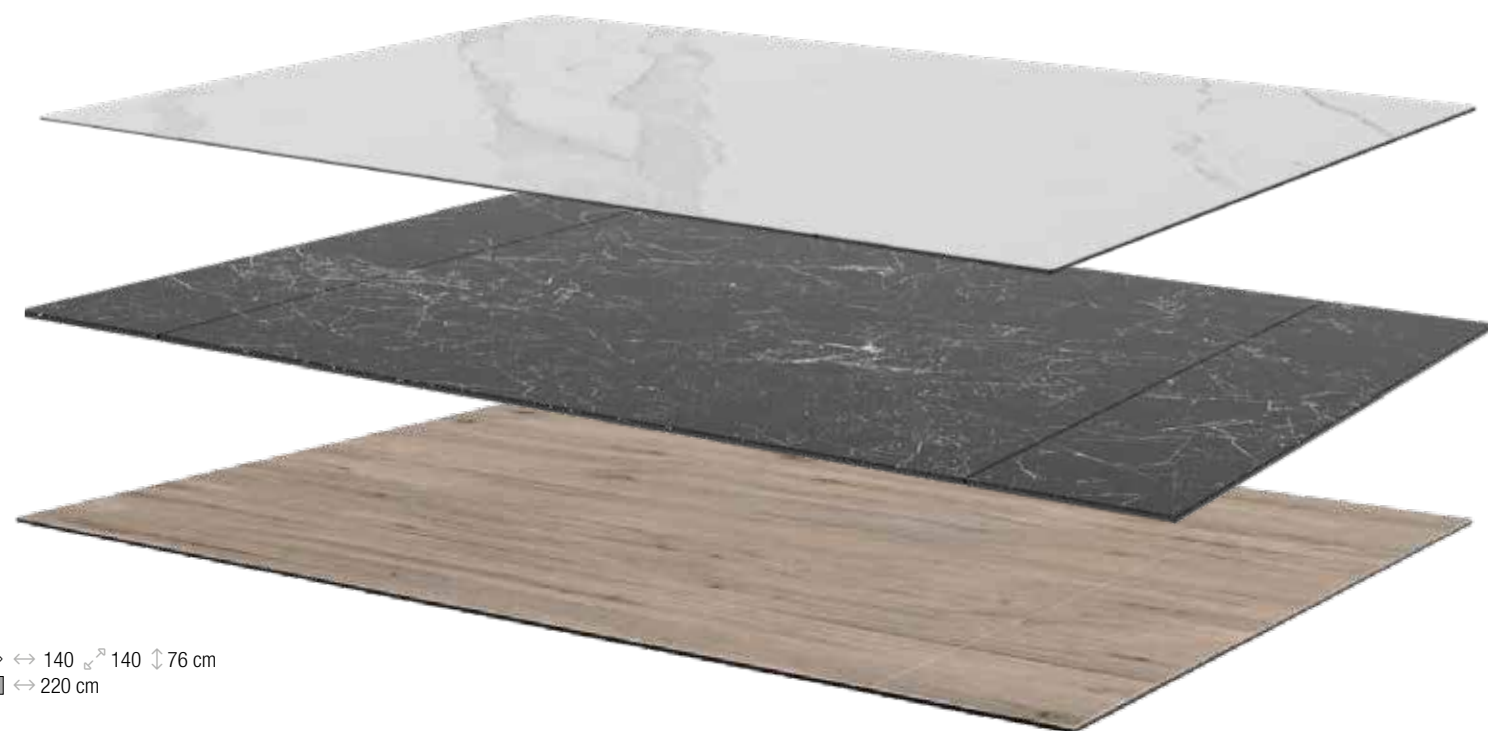

LIAM

Bistrotafel Liam

▨ Keramiek - Antraciet gemarmerd

↔ 90 ↻ 99 ↑ 77 cm

Table bistro Liam

▨ Céramique - Anthracite marbré

Bar Tafel Liam

▨ Keramiek - Antraciet gemarmerd

↔ 90 ↻ 90 ↑ 105 cm

Table de bar Liam

▨ Céramique - Anthracite marbré

▨ Keramiek Céramique

LIAM

✓ Indoor ✓ Outdoor

▨ Metaal Métal

HECTOR