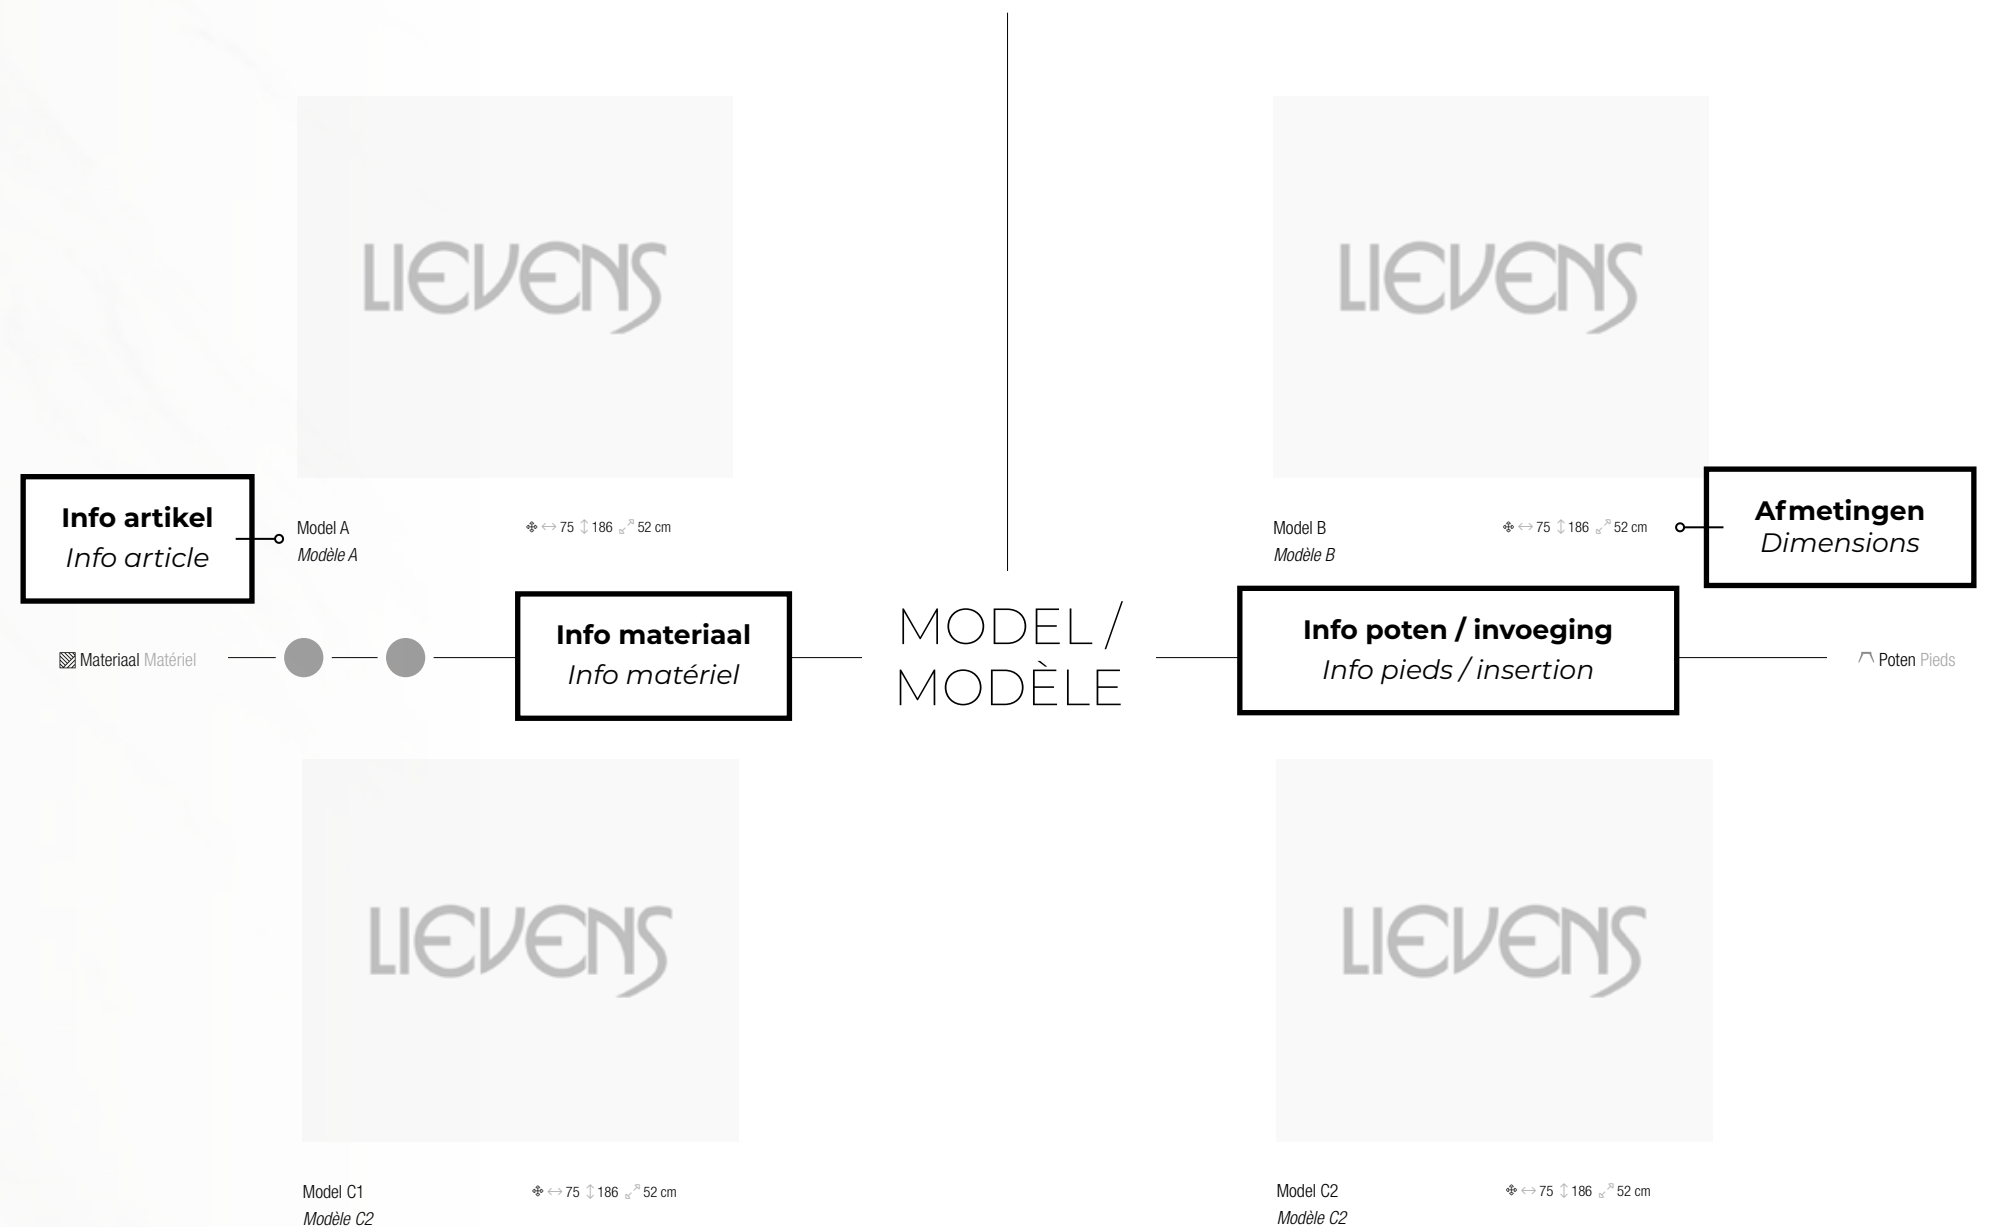

▨ Vlindersysteem
Système portefeuille

▨ Vlindersysteem aan uiteinde
Système portefeuille au bout

▨ Centraal verlengstuk
Allonge centrale

▨ Verlengstuk aan uiteinden
Allonges au bout

▨ Invoeging
Insertion

∧ Poten
Pieds

⊞ Draaistoel
Chaise pivotante

⊞ Zithoogte
Hauteur du siège

Systeem Système

EETKAMERS
MELAMINE

SALLES À MANGER
MÉLAMINÉES

ARCHIE

Dressoir
 (4 deuren - 1 schuif metaal)
Enfilade
 (4 portes - 1 tiroir métal)

❖ ↔ 225 ↑ 96 ↗ 50 cm