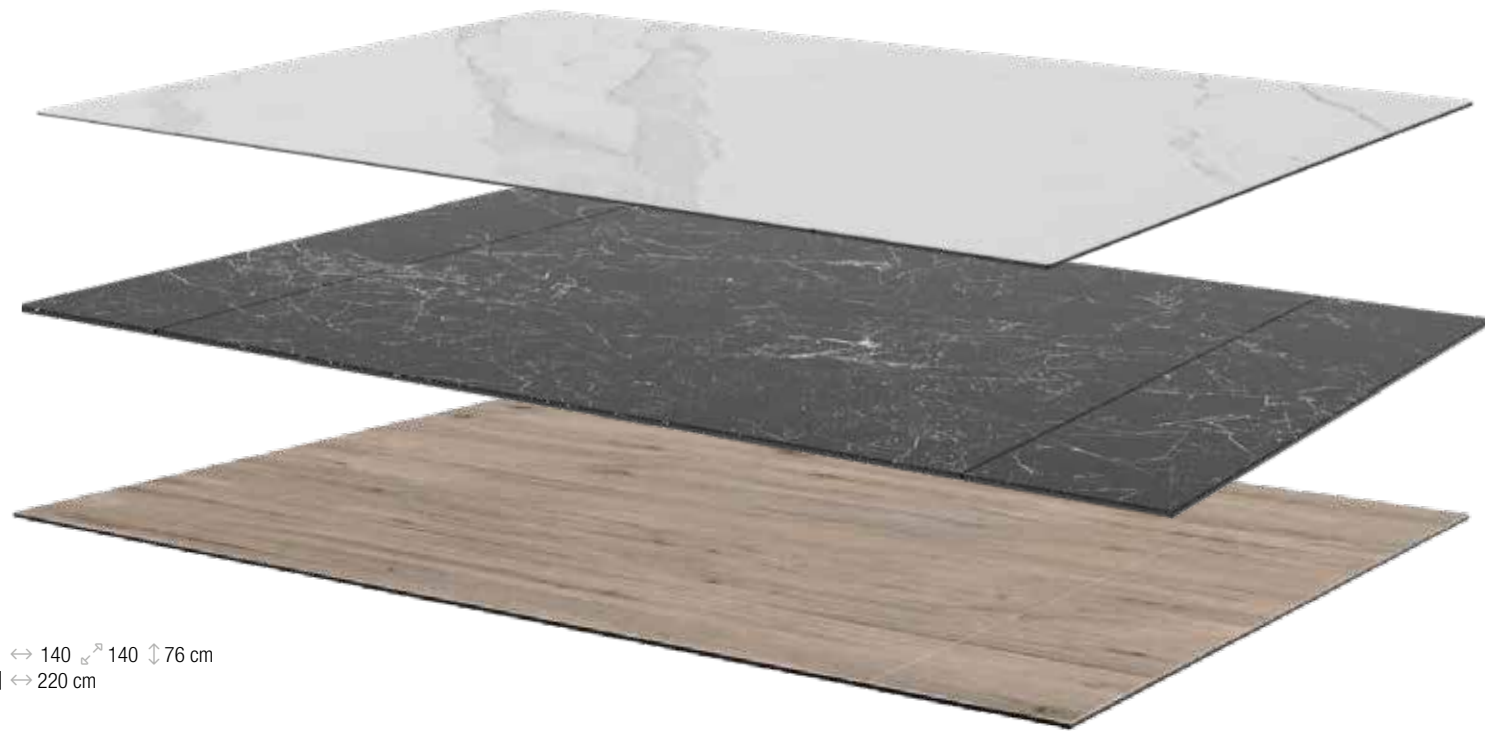

↔ 90 ↻ 90 ↑ 105 cm

Table de bar Liam

▨ Céramique - Anthracite marbré

▨ Keramiek Céramique

LIAM

✓ Indoor ✓ Outdoor

▨ Metaal Métal

HECTOR

☒ ↔ 140 ☒↗ 140 ↕ 76 cm
 ☐ ↔ 220 cm

☒ Keramiek *Céramique*

☐ Verlengstukken aan de uiteinden *Allonges au bout*

HECTOR

☒ Metaal *Métal*

☒ ↔ 140 ☒ ↔ 140 ↓ 76 cm
 ☒ ↔ 220 cm

+

☒ Keramiek *Céramique*